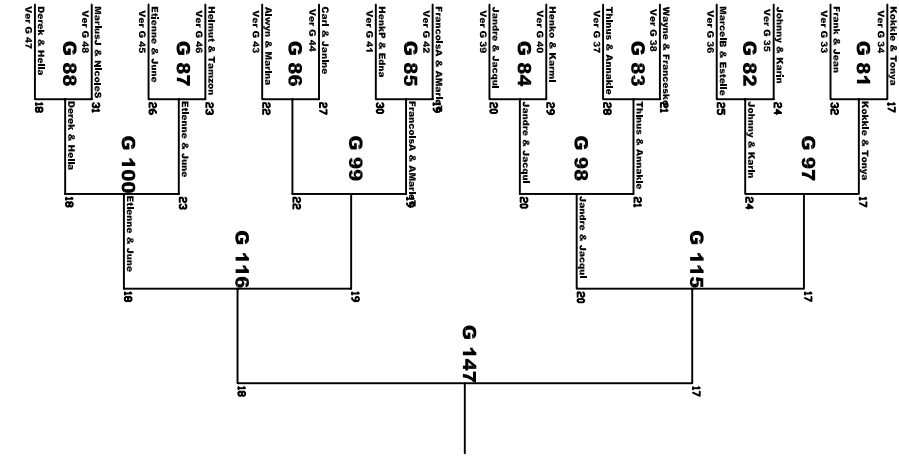

Gemengede Dubbels - Boonste Helffte

Spelers 5 tot 8

Spelers 3 tot 4

Spelers 11 tot 12

Spelers 9 tot 16

Spelers 13 tot 16

Spelers 15 tot 16

Gemengde Dubbels - Onderste Helffte

Spelers 17 tot 32

Spelers 25 tot 32