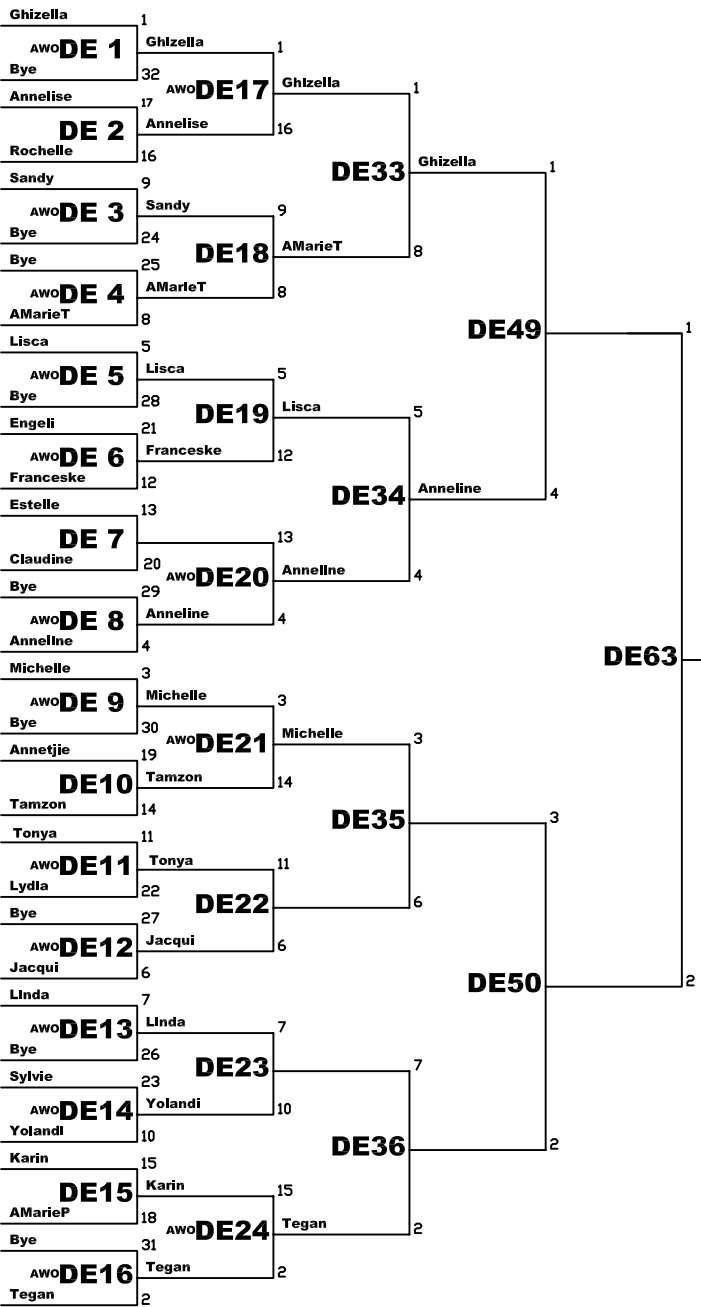

**Dames Enkels**

**Hoof Trekking**

AWO - Auto Walk over - Difference of 8 places or more

**Spelers 3 tot 4**

**Spelers 5 tot 8**

**Spelers 7 tot 8**

**Spelers 11 tot 12**

**Spelers 9 tot 16**

**Spelers 13 tot 16**

**Spelers 15 tot 16**

**Dames Enkels**

**Spelers 17 tot 32**

**Spelers 19 tot 20**

**Spelers 21 tot 24**

**Spelers 23 tot 24**

**Spelers 27 tot 28**

**Spelers 25 tot 32**

**Spelers 29 tot 32**