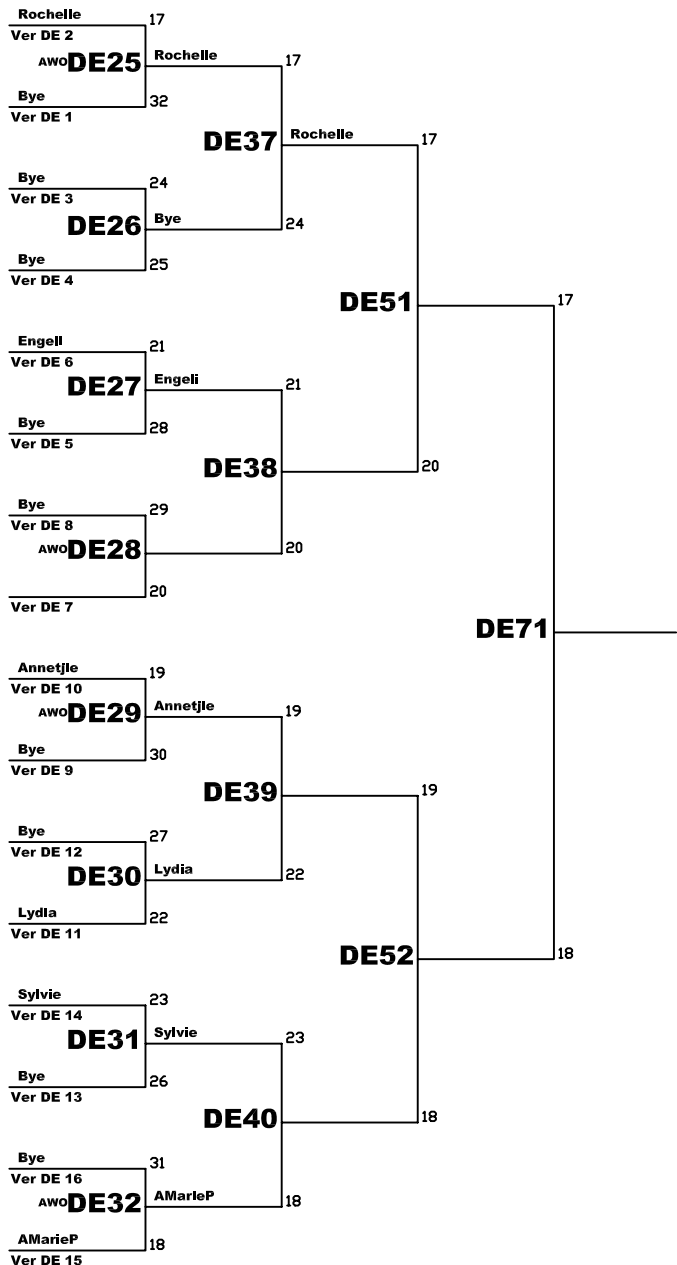

**Dames Enkels**

**Hoof Trekking**

AWO - Auto Walk over - Difference of 8 places or more

**Spelers 3 tot 4**

**Spelers 5 tot 8**

**Spelers 7 tot 8**

**Spelers 11 tot 12**

**Spelers 9 tot 16**

**Spelers 13 tot 16**

**Spelers 15 tot 16**

**Dames Enkels**

**Spelers 17 tot 32**

**Spelers 19 tot 20**

**Spelers 21 tot 24**

**Spelers 23 tot 24**

**Spelers 27 tot 28**

**Spelers 25 tot 32**

**Spelers 29 tot 32**